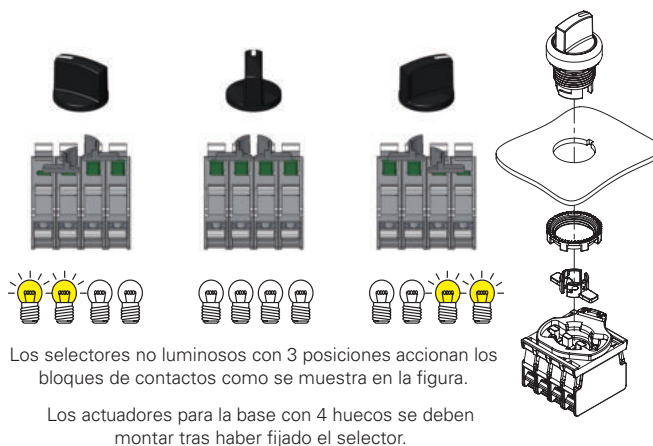

Otras configuraciones disponibles bajo pedido

Otras configuraciones disponibles bajo pedido