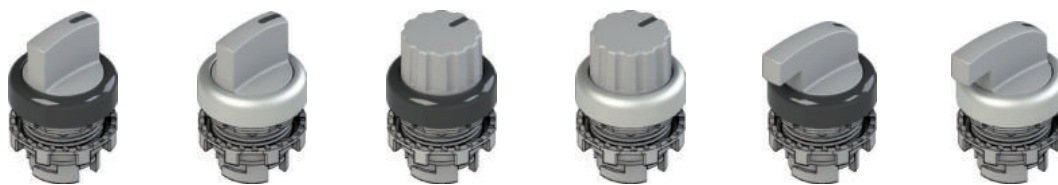

Tabla de selección de los selectores luminosos

Color y marcado actuador	Tres posiciones	maneta corta		maneta		maneta larga	
		anillo negro	anillo de cromo satinado	anillo negro	anillo de cromo satinado	anillo negro	anillo de cromo satinado
blanco	↙	E2 1SL13ACH21AB	E2 1SL13ACH29AB	E2 1SL43ACH21AB	E2 1SL43ACH29AB	E2 1SL23ACH21AB	E2 1SL23ACH29AB
rojo	↘	E2 1SL13ACH31AB	E2 1SL13ACH39AB	E2 1SL43ACH31AB	E2 1SL43ACH39AB	E2 1SL23ACH31AB	E2 1SL23ACH39AB
verde	↙	E2 1SL13ACH41AB	E2 1SL13ACH49AB	E2 1SL43ACH41AB	E2 1SL43ACH49AB	E2 1SL23ACH41AB	E2 1SL23ACH49AB
amarillo	↘	E2 1SL13ACH51AB	E2 1SL13ACH59AB	E2 1SL43ACH51AB	E2 1SL43ACH59AB	E2 1SL23ACH51AB	E2 1SL23ACH59AB
azul	↙	E2 1SL13ACH61AB	E2 1SL13ACH69AB	E2 1SL43ACH61AB	E2 1SL43ACH69AB	E2 1SL23ACH61AB	E2 1SL23ACH69AB
naranja	↘	E2 1SL13ACH81AB	E2 1SL13ACH89AB	E2 1SL43ACH81AB	E2 1SL43ACH89AB	E2 1SL23ACH81AB	E2 1SL23ACH89AB
blanco	↙	E2 1SL13ECH21AB	E2 1SL13ECH29AB	E2 1SL43ECH21AB	E2 1SL43ECH29AB	E2 1SL23ECH21AB	E2 1SL23ECH29AB
rojo	↘	E2 1SL13ECH31AB	E2 1SL13ECH39AB	E2 1SL43ECH31AB	E2 1SL43ECH39AB	E2 1SL23ECH31AB	E2 1SL23ECH39AB
verde	↙	E2 1SL13ECH41AB	E2 1SL13ECH49AB	E2 1SL43ECH41AB	E2 1SL43ECH49AB	E2 1SL23ECH41AB	E2 1SL23ECH49AB
amarillo	↘	E2 1SL13ECH51AB	E2 1SL13ECH59AB	E2 1SL43ECH51AB	E2 1SL43ECH59AB	E2 1SL23ECH51AB	E2 1SL23ECH59AB
azul	↙	E2 1SL13ECH61AB	E2 1SL13ECH69AB	E2 1SL43ECH61AB	E2 1SL43ECH69AB	E2 1SL23ECH61AB	E2 1SL23ECH69AB
naranja	↘	E2 1SL13ECH81AB	E2 1SL13ECH89AB	E2 1SL43ECH81AB	E2 1SL43ECH89AB	E2 1SL23ECH81AB	E2 1SL23ECH89AB
blanco	↙	E2 1SL13FCH21AB	E2 1SL13FCH29AB	E2 1SL43FCH21AB	E2 1SL43FCH29AB	E2 1SL23FCH21AB	E2 1SL23FCH29AB
rojo	↘	E2 1SL13FCH31AB	E2 1SL13FCH39AB	E2 1SL43FCH31AB	E2 1SL43FCH39AB	E2 1SL23FCH31AB	E2 1SL23FCH39AB
verde	↙	E2 1SL13FCH41AB	E2 1SL13FCH49AB	E2 1SL43FCH41AB	E2 1SL43FCH49AB	E2 1SL23FCH41AB	E2 1SL23FCH49AB
amarillo	↘	E2 1SL13FCH51AB	E2 1SL13FCH59AB	E2 1SL43FCH51AB	E2 1SL43FCH59AB	E2 1SL23FCH51AB	E2 1SL23FCH59AB
azul	↙	E2 1SL13FCH61AB	E2 1SL13FCH69AB	E2 1SL43FCH61AB	E2 1SL43FCH69AB	E2 1SL23FCH61AB	E2 1SL23FCH69AB
naranja	↘	E2 1SL13FCH81AB	E2 1SL13FCH89AB	E2 1SL43FCH81AB	E2 1SL43FCH89AB	E2 1SL23FCH81AB	E2 1SL23FCH89AB
blanco	↙	E2 1SL13GCH21AB	E2 1SL13GCH29AB	E2 1SL43GCH21AB	E2 1SL43GCH29AB	E2 1SL23GCH21AB	E2 1SL23GCH29AB
rojo	↘	E2 1SL13GCH31AB	E2 1SL13GCH39AB	E2 1SL43GCH31AB	E2 1SL43GCH39AB	E2 1SL23GCH31AB	E2 1SL23GCH39AB
verde	↙	E2 1SL13GCH41AB	E2 1SL13GCH49AB	E2 1SL43GCH41AB	E2 1SL43GCH49AB	E2 1SL23GCH41AB	E2 1SL23GCH49AB
amarillo	↘	E2 1SL13GCH51AB	E2 1SL13GCH59AB	E2 1SL43GCH51AB	E2 1SL43GCH59AB	E2 1SL23GCH51AB	E2 1SL23GCH59AB
azul	↙	E2 1SL13GCH61AB	E2 1SL13GCH69AB	E2 1SL43GCH61AB	E2 1SL43GCH69AB	E2 1SL23GCH61AB	E2 1SL23GCH69AB
naranja	↘	E2 1SL13GCH81AB	E2 1SL13GCH89AB	E2 1SL43GCH81AB	E2 1SL43GCH89AB	E2 1SL23GCH81AB	E2 1SL23GCH89AB

Leyenda ↙ Estable ↘ Impulso

Sobre pedido, los selectores de maneta se pueden personalizar con símbolos y escritos.