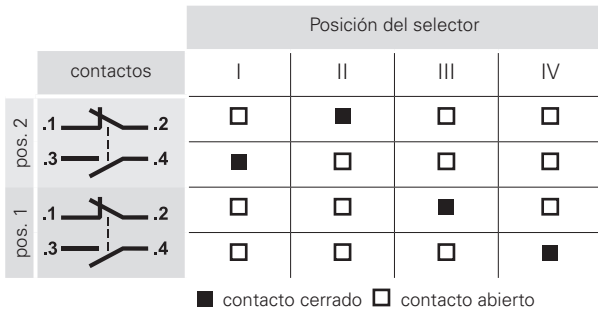

Esquema de contactos

Selectores con cuatro posiciones

La combinación de esta versión de selector con bloques de contactos dobles permite cerrar un solo contacto en cada una de las cuatro posiciones de la maneta. El recorrido angular de la palanca sigue siendo el mismo para las versiones con 2, 3 y 4 posiciones, lo que facilita el uso del dispositivo.

El selector de 4 posiciones solo se puede combinar con los bloques de contactos suministrados.

Tipo de asa

El selector con cuatro posiciones se puede suministrar con tres tipos de maneta distintos. Para más información, póngase en contacto con nuestra oficina de ventas.