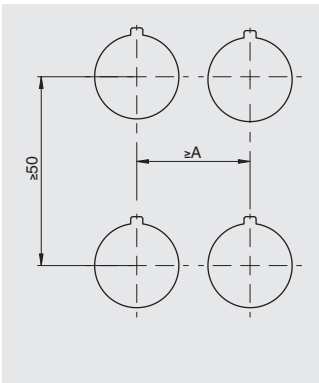

Distancias mínimas de montaje

Todas las dimensiones de los dibujos están en mm

Base de fijación con 3 huecos
A=30 mm
Base de fijación con 4 huecos
A=40 mm

Cantidad máxima de bloques de contactos

Base de fijación con 3 huecos

Base de fijación con 4 huecos

Selectores E2 •SE●●●●●●●●

Selectores luminosos E2 •SL●●●●●●●●

Selectores E2 •SE●●●●●●●●