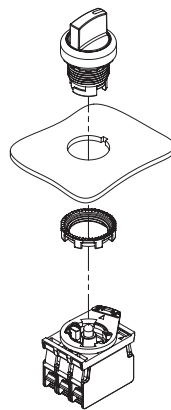

Todas las dimensiones de los dibujos están en mm

Base de fijación con 3 huecos
A=30 mm
Base de fijación con 4 huecos
A=40 mm

Cantidad máxima de bloques de contactos

Base de fijación con 3 huecos

Base de fijación con 4 huecos

Selectores E2 •SE●●●●●●●●

Selectores luminosos E2 •SL●●●●●●●●

Selectores E2 •SE●●●●●●●●

cantidad máxima:
6 bloques de contactos
3 niveles

cantidad máxima:
6 bloques de contactos
3 niveles

cantidad máxima:
8 bloques de contactos
2 niveles

Los actuadores para la base con 4 huecos se deben montar tras haber fijado el selector.

Dimensiones

Todas las dimensiones de los dibujos están en mm

Selector con maneta corta

Selector de maneta

Selector con maneta larga