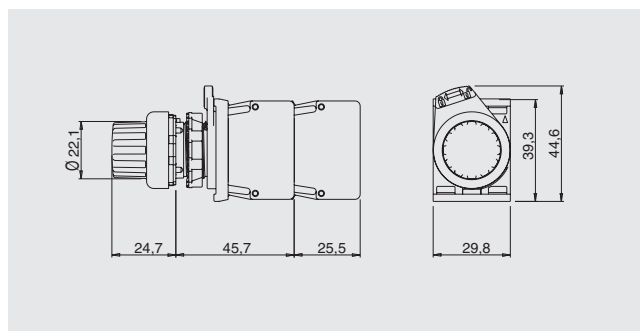

Todas las dimensiones de los dibujos están en mm

Base de fijación con 3 huecos
A=30 mm
Base de fijación con 4 huecos
A=40 mm

Cantidad máxima de bloques de contactos

Base de fijación con 3 huecos

Base de fijación con 4 huecos

Los actuadores para la base con 4 huecos se deben montar tras haber fijado el selector.

Dimensiones

Todas las dimensiones de los dibujos están en mm

Selector con maneta corta

Selector de maneta

Selector con maneta larga