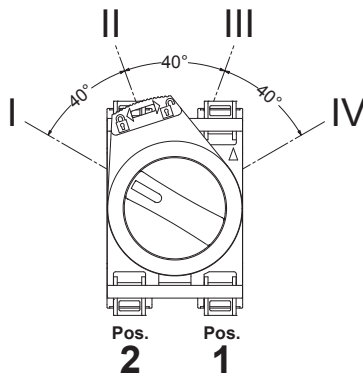

Tabla de selección de las unidades completas con selectores con cuatro posiciones

Selectores con cuatro posiciones

Selectores luminosos con cuatro posiciones

Color y marcado actuador	Cuatro posiciones	Contactos			4 posiciones		Contactos			4 posiciones, luminoso	
		pos. 2	pos. 3	pos. 1	anillo negro	anillo de cromo satinado	pos. 2	pos. 3	pos. 1	anillo negro	anillo de cromo satinado
negro		1NO+1NC	-	1NO+1NC	E2 AC-DXBC2201	E2 AC-DXBC2203	-	-	-	-	-
blanco		1NO+1NC	-	1NO+1NC	E2 AC-DXBC2209	E2 AC-DXBC2211	1NO+1NC	LED	1NO+1NC	E2 AC-DXBC2257	E2 AC-DXBC2259
rojo		1NO+1NC	-	1NO+1NC	E2 AC-DXBC2217	E2 AC-DXBC2219	1NO+1NC	LED	1NO+1NC	E2 AC-DXBC2265	E2 AC-DXBC2267
verde		1NO+1NC	-	1NO+1NC	E2 AC-DXBC2225	E2 AC-DXBC2227	1NO+1NC	LED	1NO+1NC	E2 AC-DXBC2273	E2 AC-DXBC2275
amarillo		1NO+1NC	-	1NO+1NC	E2 AC-DXBC2233	E2 AC-DXBC2235	1NO+1NC	LED	1NO+1NC	E2 AC-DXBC2281	E2 AC-DXBC2283
azul		1NO+1NC	-	1NO+1NC	E2 AC-DXBC2241	E2 AC-DXBC2243	1NO+1NC	LED	1NO+1NC	E2 AC-DXBC2289	E2 AC-DXBC2291
naranja		1NO+1NC	-	1NO+1NC	E2 AC-DXBC2249	E2 AC-DXBC2251	1NO+1NC	LED	1NO+1NC	E2 AC-DXBC2297	E2 AC-DXBC2299
negro		1NO+1NC	-	1NO+1NC	E2 AC-DXBC2200	E2 AC-DXBC2202	-	-	-	-	-
blanco		1NO+1NC	-	1NO+1NC	E2 AC-DXBC2208	E2 AC-DXBC2210	1NO+1NC	LED	1NO+1NC	E2 AC-DXBC2256	E2 AC-DXBC2258
rojo		1NO+1NC	-	1NO+1NC	E2 AC-DXBC2216	E2 AC-DXBC2218	1NO+1NC	LED	1NO+1NC	E2 AC-DXBC2264	E2 AC-DXBC2266
verde		1NO+1NC	-	1NO+1NC	E2 AC-DXBC2224	E2 AC-DXBC2226	1NO+1NC	LED	1NO+1NC	E2 AC-DXBC2272	E2 AC-DXBC2274
amarillo		1NO+1NC	-	1NO+1NC	E2 AC-DXBC2232	E2 AC-DXBC2234	1NO+1NC	LED	1NO+1NC	E2 AC-DXBC2280	E2 AC-DXBC2282
azul		1NO+1NC	-	1NO+1NC	E2 AC-DXBC2240	E2 AC-DXBC2242	1NO+1NC	LED	1NO+1NC	E2 AC-DXBC2288	E2 AC-DXBC2290
naranja		1NO+1NC	-	1NO+1NC	E2 AC-DXBC2248	E2 AC-DXBC2250	1NO+1NC	LED	1NO+1NC	E2 AC-DXBC2296	E2 AC-DXBC2298

Leyenda: Estable Impulso

Nota: El LED del selector luminoso tiene una tensión de alimentación de 12 ... 30 Vac/dc. Otras tensiones disponibles bajo pedido.

Esquema de contactos

Selectores con cuatro posiciones