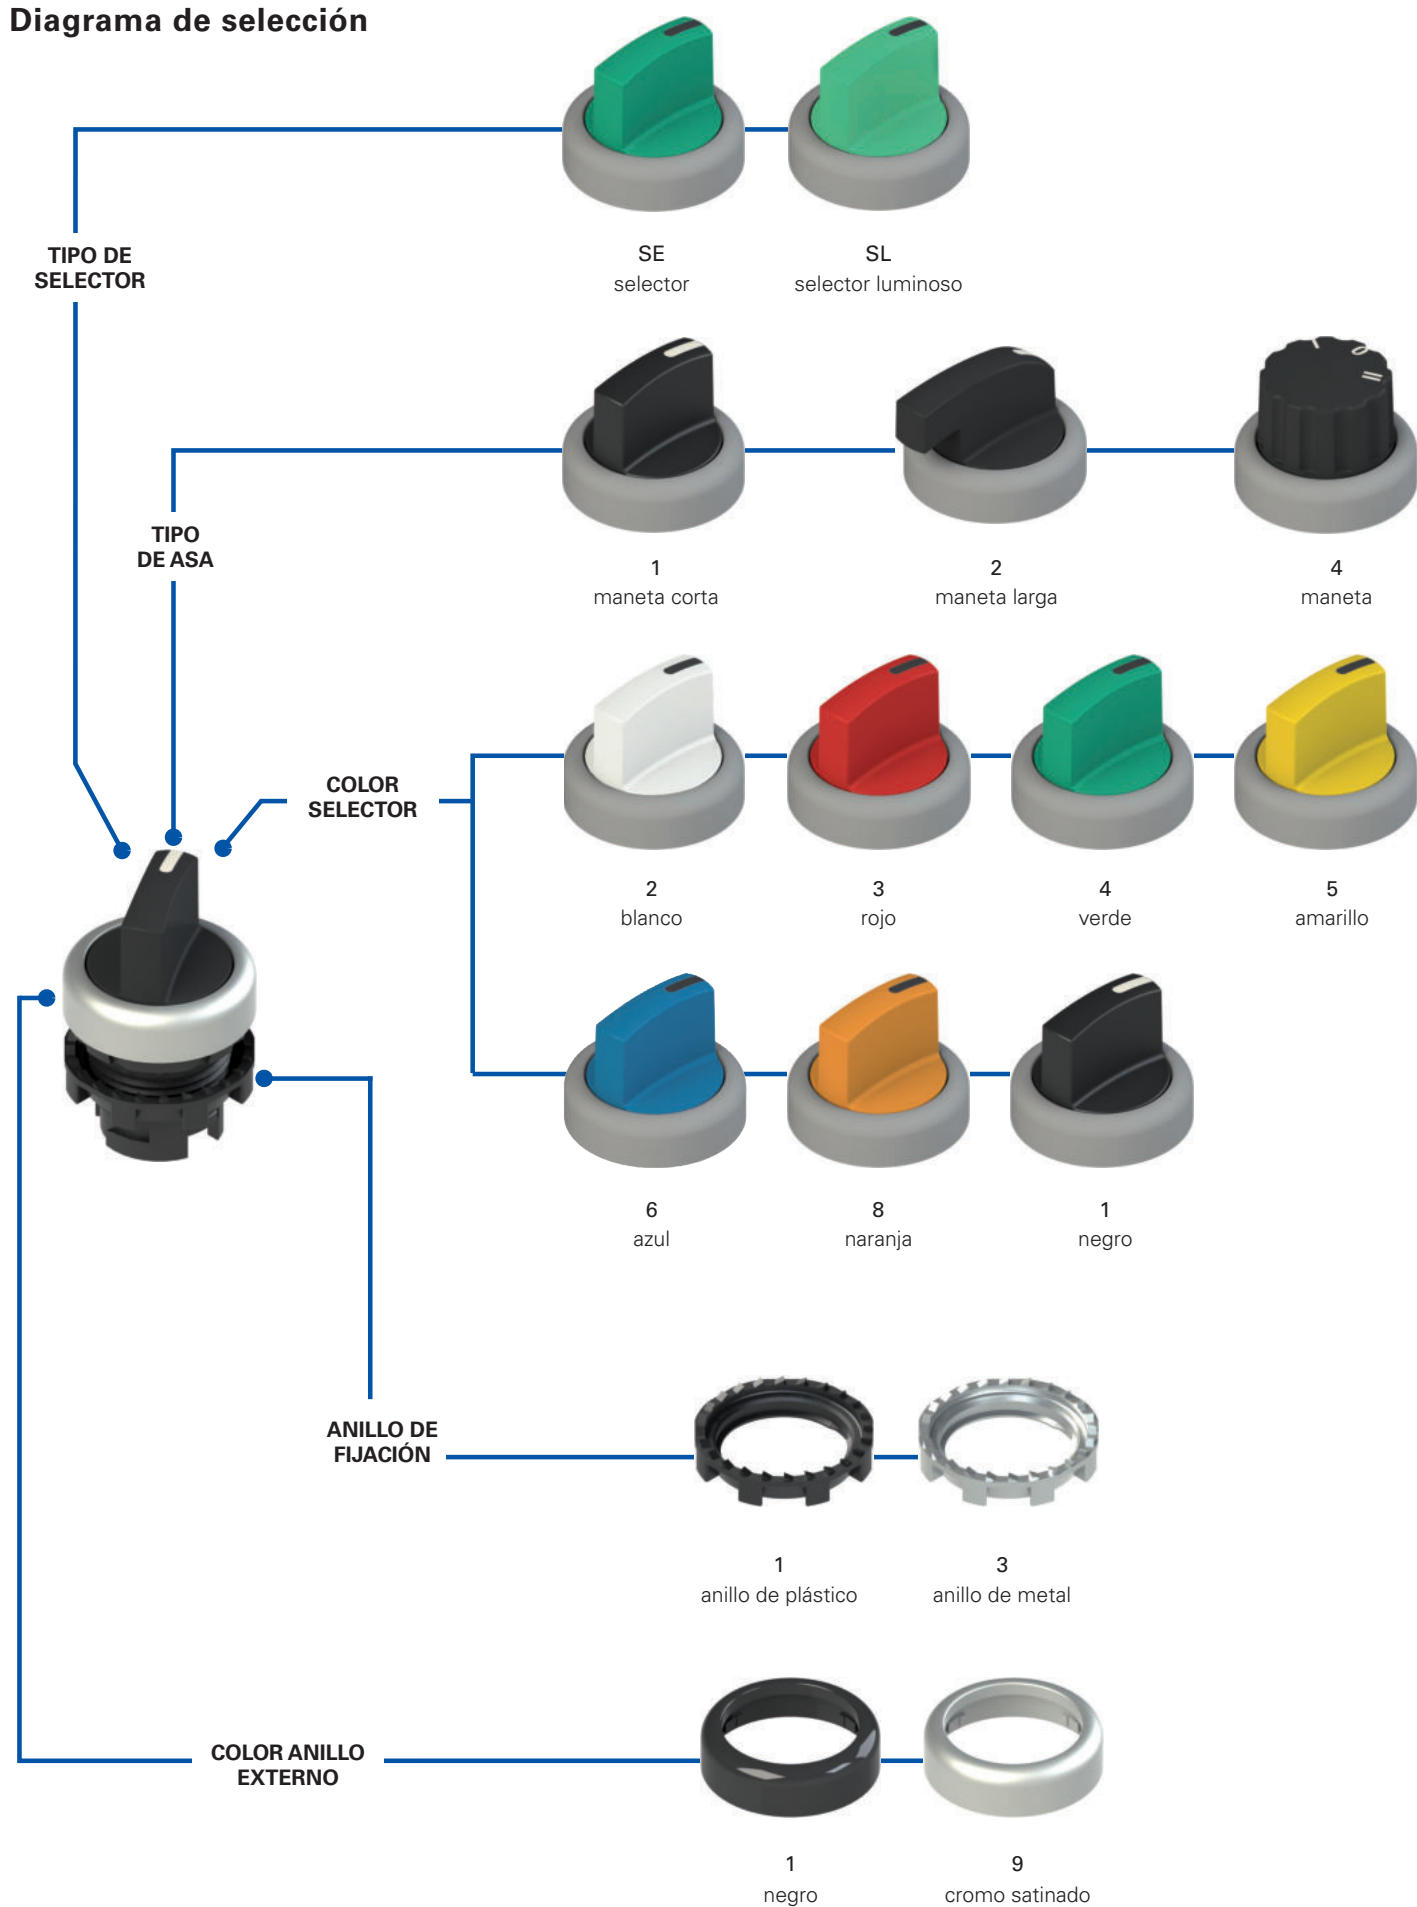

Diagrama de selección

¡Atención! La posibilidad de poder generar un código no implica la disponibilidad real del producto. Póngase en contacto con nuestra oficina de ventas.

Estructura del código de selectores

artículo **E2 1SE13ACE11AB-T6** opciones

Anillo de fijación y anillo moldeado

1	anillo de plástico (estándar)
2	anillo de plástico y anillo moldeado
3	anillo de metal
4	anillo de metal y anillo moldeado

Tipo de asa

1	maneta corta
2	maneta larga
4	maneta

Posiciones

2AV		2AC		3GC	
2EV		2EC		Selectores con 4 posiciones, vea pág. 62	
2FV		3AC			
2FC		3EC			
2BC		3FC			

Leyenda: Estable Impulso

Levas y actuadores

A	leva para selector con 2 posiciones para base con 3 huecos
E	leva para selector con 3 posiciones para base con 3 huecos
Q	leva para selector con 2 posiciones para base con 4 huecos
R	leva para selector con 3 posiciones para base con 4 huecos