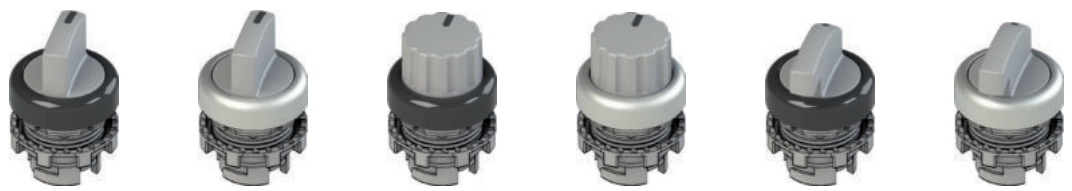

Tabla de selección de los selectores

Color y marcado actuador	Dos posiciones	maneta corta		maneta		maneta larga	
		anillo negro	anillo de cromo satinado	anillo negro	anillo de cromo satinado	anillo negro	anillo de cromo satinado
negro	↙	E2 1SE12AVA11AB	E2 1SE12AVA19AB	E2 1SE42AVA11AB	E2 1SE42AVA19AB	E2 1SE22AVA11AB	E2 1SE22AVA19AB
blanco	↙	E2 1SE12AVA21AB	E2 1SE12AVA29AB	E2 1SE42AVA21AB	E2 1SE42AVA29AB	E2 1SE22AVA21AB	E2 1SE22AVA29AB
rojo	↙	E2 1SE12AVA31AB	E2 1SE12AVA39AB	E2 1SE42AVA31AB	E2 1SE42AVA39AB	E2 1SE22AVA31AB	E2 1SE22AVA39AB
verde	↙	E2 1SE12AVA41AB	E2 1SE12AVA49AB	E2 1SE42AVA41AB	E2 1SE42AVA49AB	E2 1SE22AVA41AB	E2 1SE22AVA49AB
amarillo	↙	E2 1SE12AVA51AB	E2 1SE12AVA59AB	E2 1SE42AVA51AB	E2 1SE42AVA59AB	E2 1SE22AVA51AB	E2 1SE22AVA59AB
azul	↙	E2 1SE12AVA61AB	E2 1SE12AVA69AB	E2 1SE42AVA61AB	E2 1SE42AVA69AB	E2 1SE22AVA61AB	E2 1SE22AVA69AB
naranja	↙	E2 1SE12AVA81AB	E2 1SE12AVA89AB	E2 1SE42AVA81AB	E2 1SE42AVA89AB	E2 1SE22AVA81AB	E2 1SE22AVA89AB
negro	↘	E2 1SE12EVA11AB	E2 1SE12EVA19AB	E2 1SE42EVA11AB	E2 1SE42EVA19AB	E2 1SE22EVA11AB	E2 1SE22EVA19AB
blanco	↘	E2 1SE12EVA21AB	E2 1SE12EVA29AB	E2 1SE42EVA21AB	E2 1SE42EVA29AB	E2 1SE22EVA21AB	E2 1SE22EVA29AB
rojo	↘	E2 1SE12EVA31AB	E2 1SE12EVA39AB	E2 1SE42EVA31AB	E2 1SE42EVA39AB	E2 1SE22EVA31AB	E2 1SE22EVA39AB
verde	↘	E2 1SE12EVA41AB	E2 1SE12EVA49AB	E2 1SE42EVA41AB	E2 1SE42EVA49AB	E2 1SE22EVA41AB	E2 1SE22EVA49AB
amarillo	↘	E2 1SE12EVA51AB	E2 1SE12EVA59AB	E2 1SE42EVA51AB	E2 1SE42EVA59AB	E2 1SE22EVA51AB	E2 1SE22EVA59AB
azul	↘	E2 1SE12EVA61AB	E2 1SE12EVA69AB	E2 1SE42EVA61AB	E2 1SE42EVA69AB	E2 1SE22EVA61AB	E2 1SE22EVA69AB
naranja	↘	E2 1SE12EVA81AB	E2 1SE12EVA89AB	E2 1SE42EVA81AB	E2 1SE42EVA89AB	E2 1SE22EVA81AB	E2 1SE22EVA89AB
negro	↗	E2 1SE12ACA11AB	E2 1SE12ACA19AB	E2 1SE42ACA11AB	E2 1SE42ACA19AB	E2 1SE22ACA11AB	E2 1SE22ACA19AB
blanco	↗	E2 1SE12ACA21AB	E2 1SE12ACA29AB	E2 1SE42ACA21AB	E2 1SE42ACA29AB	E2 1SE22ACA21AB	E2 1SE22ACA29AB
rojo	↗	E2 1SE12ACA31AB	E2 1SE12ACA39AB	E2 1SE42ACA31AB	E2 1SE42ACA39AB	E2 1SE22ACA31AB	E2 1SE22ACA39AB
verde	↗	E2 1SE12ACA41AB	E2 1SE12ACA49AB	E2 1SE42ACA41AB	E2 1SE42ACA49AB	E2 1SE22ACA41AB	E2 1SE22ACA49AB
amarillo	↗	E2 1SE12ACA51AB	E2 1SE12ACA59AB	E2 1SE42ACA51AB	E2 1SE42ACA59AB	E2 1SE22ACA51AB	E2 1SE22ACA59AB
azul	↗	E2 1SE12ACA61AB	E2 1SE12ACA69AB	E2 1SE42ACA61AB	E2 1SE42ACA69AB	E2 1SE22ACA61AB	E2 1SE22ACA69AB
naranja	↗	E2 1SE12ACA81AB	E2 1SE12ACA89AB	E2 1SE42ACA81AB	E2 1SE42ACA89AB	E2 1SE22ACA81AB	E2 1SE22ACA89AB
negro	↖	E2 1SE12ECA11AB	E2 1SE12ECA19AB	E2 1SE42ECA11AB	E2 1SE42ECA19AB	E2 1SE22ECA11AB	E2 1SE22ECA19AB
blanco	↖	E2 1SE12ECA21AB	E2 1SE12ECA29AB	E2 1SE42ECA21AB	E2 1SE42ECA29AB	E2 1SE22ECA21AB	E2 1SE22ECA29AB
rojo	↖	E2 1SE12ECA31AB	E2 1SE12ECA39AB	E2 1SE42ECA31AB	E2 1SE42ECA39AB	E2 1SE22ECA31AB	E2 1SE22ECA39AB
verde	↖	E2 1SE12ECA41AB	E2 1SE12ECA49AB	E2 1SE42ECA41AB	E2 1SE42ECA49AB	E2 1SE22ECA41AB	E2 1SE22ECA49AB
amarillo	↖	E2 1SE12ECA51AB	E2 1SE12ECA59AB	E2 1SE42ECA51AB	E2 1SE42ECA59AB	E2 1SE22ECA51AB	E2 1SE22ECA59AB
azul	↖	E2 1SE12ECA61AB	E2 1SE12ECA69AB	E2 1SE42ECA61AB	E2 1SE42ECA69AB	E2 1SE22ECA61AB	E2 1SE22ECA69AB
naranja	↖	E2 1SE12ECA81AB	E2 1SE12ECA89AB	E2 1SE42ECA81AB	E2 1SE42ECA89AB	E2 1SE22ECA81AB	E2 1SE22ECA89AB