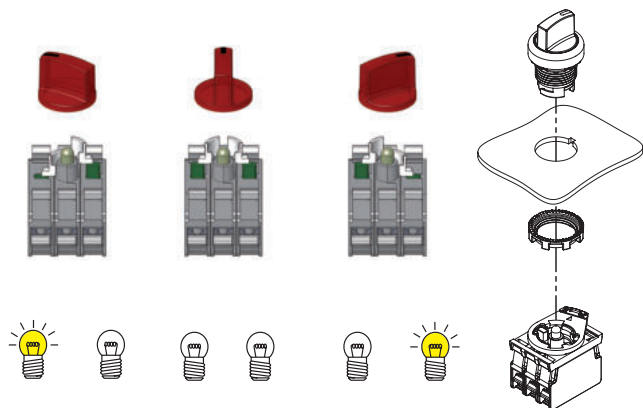

Leyenda ↙ Estable ↘ Impulso

Sobre pedido, los selectores de maneta se pueden personalizar con símbolos y escritos.

Base de fijación con 3 huecos

Los selectores luminosos con 3 posiciones se suministran con actuadores blancos que accionan los bloques de contactos como se muestra en la figura.