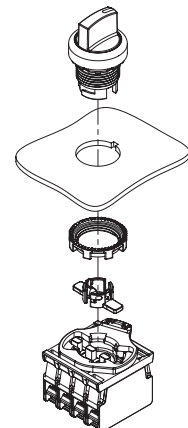

Todas las dimensiones de los dibujos están en mm

Base de fijación con 3 huecos
A=30 mm
Base de fijación con 4 huecos
A=40 mm

Cantidad máxima de bloques de contactos

Base de fijación con 3 huecos

Base de fijación con 4 huecos

Selectores E2 •SE●●●●●●●●

Selectores luminosos E2 •SL●●●●●●●●

Selectores E2 •SE●●●●●●●●

cantidad máxima:
6 bloques de contactos
3 niveles

cantidad máxima:
6 bloques de contactos
3 niveles

cantidad máxima:
8 bloques de contactos
2 niveles

Los actuadores para la base con 4 huecos se deben montar tras haber fijado el selector.

Dimensiones

Todas las dimensiones de los dibujos están en mm

Selector con maneta corta

Selector de maneta

Selector con maneta larga