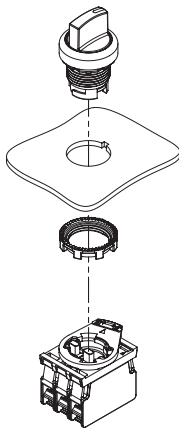

Todas las dimensiones de los dibujos están en mm

Base de fijación con 3 huecos
A=30 mm
Base de fijación con 4 huecos
A=40 mm

Cantidad máxima de bloques de contactos

Base de fijación con 3 huecos

Base de fijación con 4 huecos

Selectores E2 •SE●●●●●●●●

Selectores luminosos E2 •SL●●●●●●●●

Selectores E2 •SE●●●●●●●●

cantidad máxima:
6 bloques de contactos
3 niveles

cantidad máxima:
6 bloques de contactos
3 niveles

cantidad máxima:
8 bloques de contactos
2 niveles

Los actuadores para la base con 4 huecos se deben montar tras haber fijado el selector.

Dimensiones

Todas las dimensiones de los dibujos están en mm

Selector con maneta corta

Selector de maneta

Selector con maneta larga