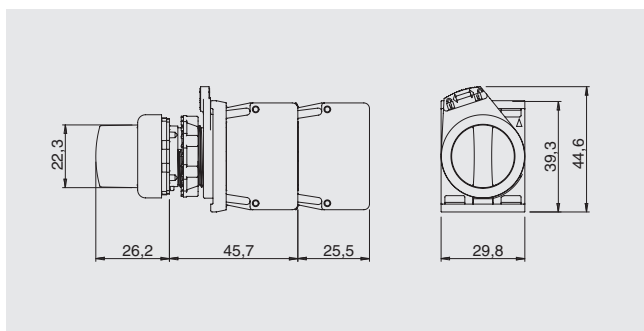

Todas las dimensiones de los dibujos están en mm

Base de fijación con 3 huecos
A=30 mm
Base de fijación con 4 huecos
A=40 mm

Cantidad máxima de bloques de contactos

Base de fijación con 3 huecos

Base de fijación con 4 huecos

Selectores E2 •SE●●●●●●●●

Selectores luminosos E2 •SL●●●●●●●●

Selectores E2 •SE●●●●●●●●

cantidad máxima:
6 bloques de contactos
3 niveles

cantidad máxima:
6 bloques de contactos
3 niveles

cantidad máxima:
8 bloques de contactos
2 niveles

Los actuadores para la base con 4 huecos se deben montar tras haber fijado el selector.

Dimensiones

Todas las dimensiones de los dibujos están en mm

Selector con maneta corta

Selector de maneta

Selector con maneta larga