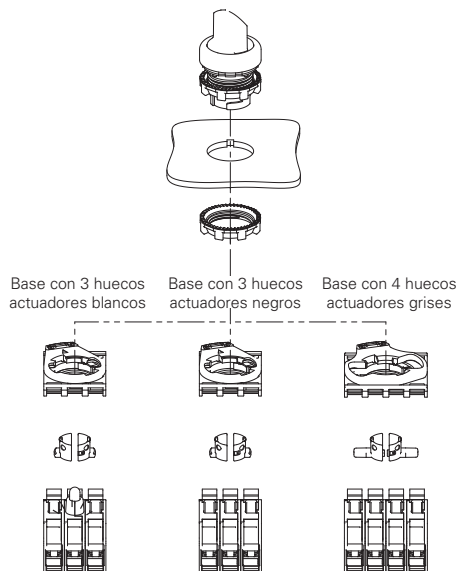

Los actuadores blancos, negros (base con 3 huecos) y grises (base con 4 huecos) se pueden desmontar y sustituir en cualquier momento. Esto permite configurar el tipo de conmutación que usa el selector para conmutar los contactos que desee.