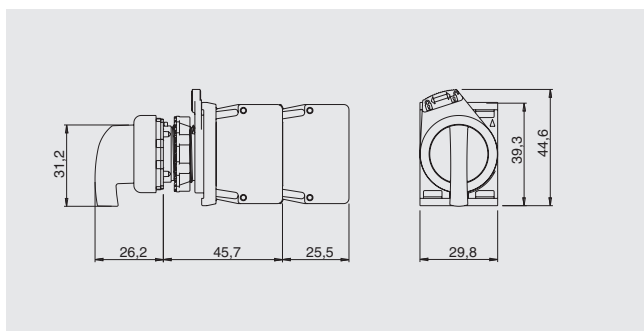

Todas las dimensiones de los dibujos están en mm

Base de fijación con 3 huecos
A=30 mm
Base de fijación con 4 huecos
A=40 mm

Cantidad máxima de bloques de contactos

Base de fijación con 3 huecos

Base de fijación con 4 huecos

Los actuadores para la base con 4 huecos se deben montar tras haber fijado el selector.

Dimensiones

Todas las dimensiones de los dibujos están en mm

Selector con maneta corta

Selector de maneta

Selector con maneta larga